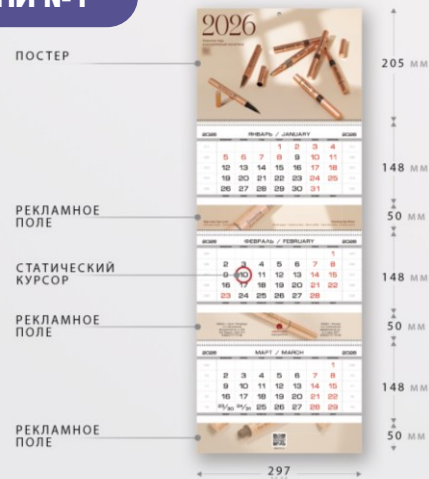

ГОТОВЫЕ РЕШЕНИЯ

ФОРМАТ МИНИ

МИНИ №1